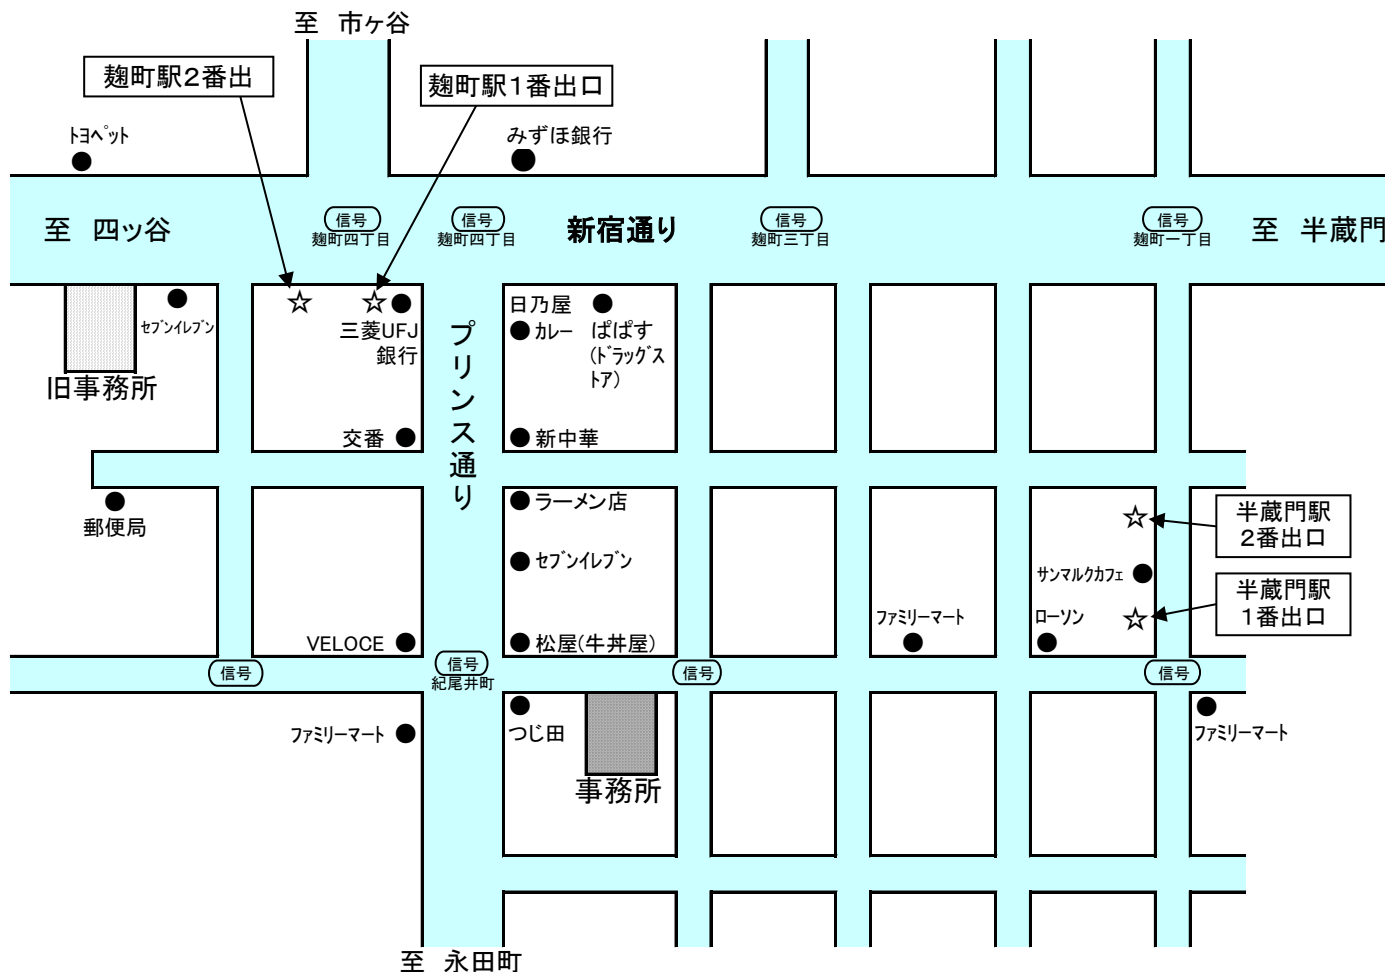

(一財)東京都スキー連盟 事務所略図

《お願い》事務局へお越しになる際はなるべく公共の交通機関をご利用ください。

(一財)東京都スキー連盟
 〒102-0093 東京都千代田区平河町1-4-15
 平河町小池ビル2階
 TEL: 03-3262-2491
 FAX: 03-3264-6540
 ※TELとFAXは局番が異なりますのでご注意ください。

【交通】

- 麴町駅 1番出口より徒歩3分 (東京メトロ有楽町線)
- 半蔵門駅 1番出口より徒歩5分 (東京メトロ半蔵門線)
- 四ッ谷駅 JR口より徒歩15分 (東京メトロ丸の内線)
- 四ッ谷駅 麴町口より徒歩15分 (JR中央線・総武線)