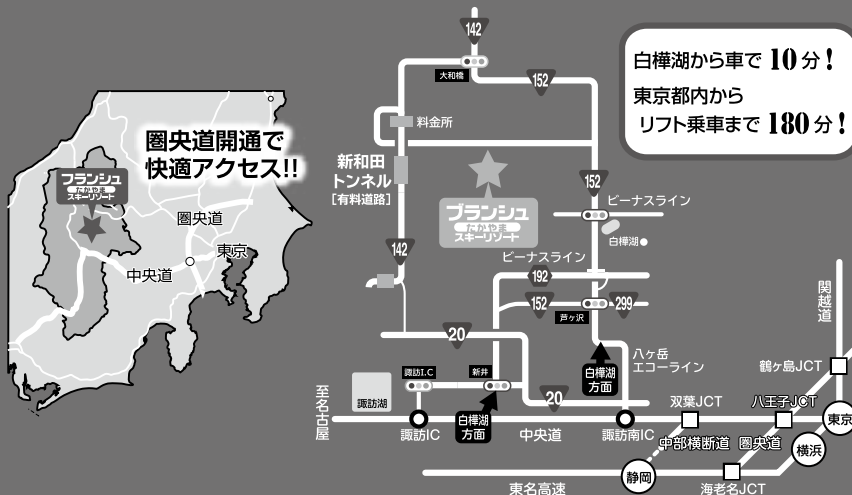

ブランシュ

**シニア
倶楽部**

会員900名超!
スキー仲間募集中!
(55歳以上に特典あり)

お問い合わせ

ブランシュたかやまスキーリゾート

(株式会社長和町振興公社)

〒386-0601

長野県小県郡長和町大門鷹山 3652

TEL. 0268-69-2232

http://www.blanche-ski.com